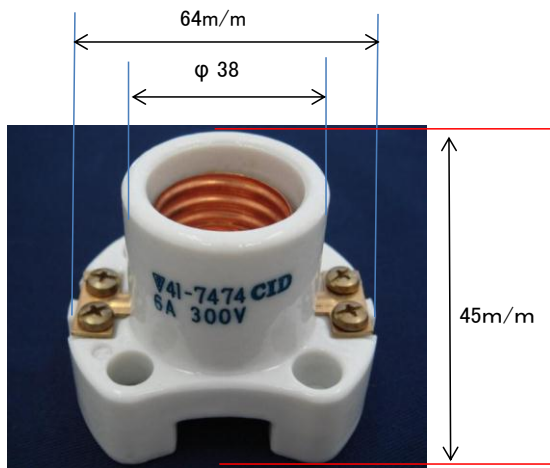

連結レセップタクル

・表面配線型のレセップタクルです。

受金(口金) : E-26

定格 : 300V 6A

取付穴ピッチ対角50m/m
(磁器製)

耳付きレセップ

・裏面配線型のレセップタクルです。

受金(口金) : E-26

定格 : 300V 6A

取付穴ピッチ対角50m/m
(磁器製)