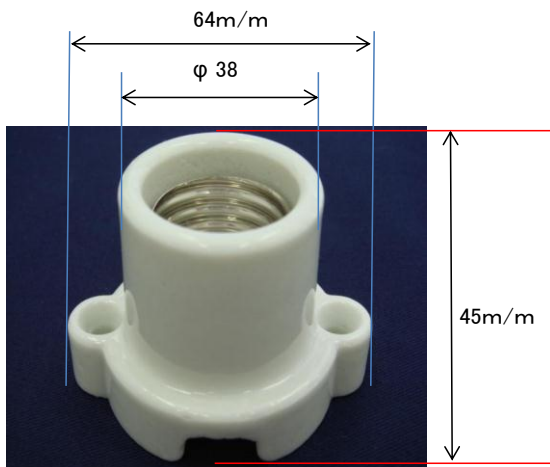

連結レセップタクル

・表面配線型のレセップタクルです。

受金(口金) : E-26

定格 : 300V 6A

取付穴ピッチ対角50m/m
(磁器製)

耳付きレセップ

・裏面配線型のレセップタクルです。

受金(口金) : E-26

定格 : 300V 6A

取付穴ピッチ対角50m/m
(磁器製)